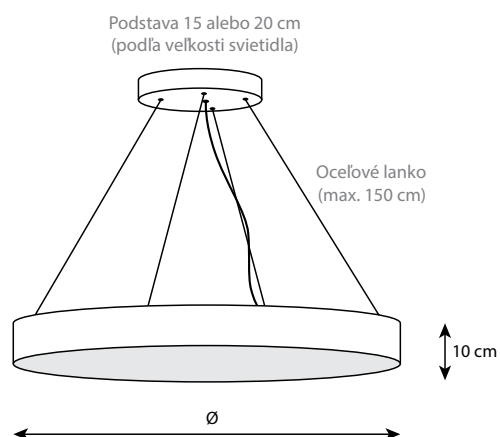

Montáž svietidla:

Svietidlo sa montuje priamo na strop alebo pomocou závesu. Záves sa dodáva samostatne podľa farby a typu svietidla.